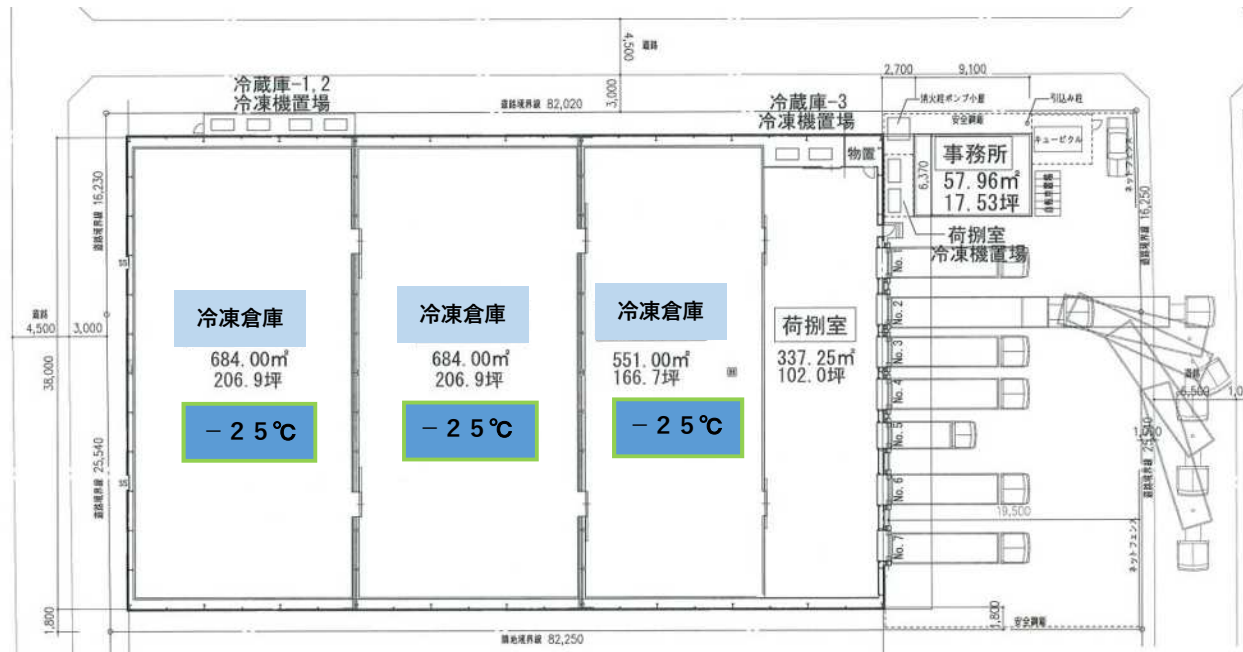

高床式 ドックシェルター 冷凍倉庫 -25℃

貸倉庫

所在地	埼玉県戸田市美女木北1-10-20
建物構造	鉄骨造平屋建
床面積	倉庫:689.7坪
	事務所:17.53坪
竣工	確認中
用途地域	工業地域
月額賃料	
敷金	6ヶ月
礼金	1ヶ月
契約期間	5年定借(再契約相談可)
使用開始	2023年4月

正面写真

備考

- ・天高:軒5.8m
- ・JR埼京線 北戸田駅 約1.3km
- ・大型、楽々入庫
- ・戸田東インター至近